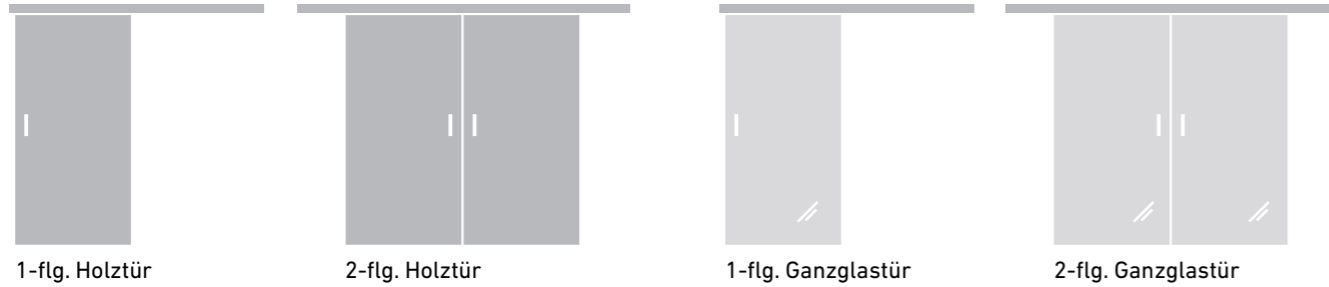

Schiebetürbeschlag SLIM

Ferrure de porte coulissante SLIM

Platzsparendes Design auch für kleine Räume
Gain de place même pour les petites pièces

1-flg. Holztür

2-flg. Holztür

1-flg. Ganzglastür

2-flg. Ganzglastür

Schiebetürbeschlag SLIM | Ferrure pour porte coulissante SLIM

Das schlanke Schiebetürsystem im Edelstahl-Design für Holz- und Ganzglastüren. SLIM ist wahlweise auch mit Einzugsdämpfung (beidseitig) lieferbar.

Le système de porte coulissante fin en design acier pour portes en bois et entièrement vitrées. SLIM est aussi disponible au choix avec amortisseur de butée (sur deux côtés).