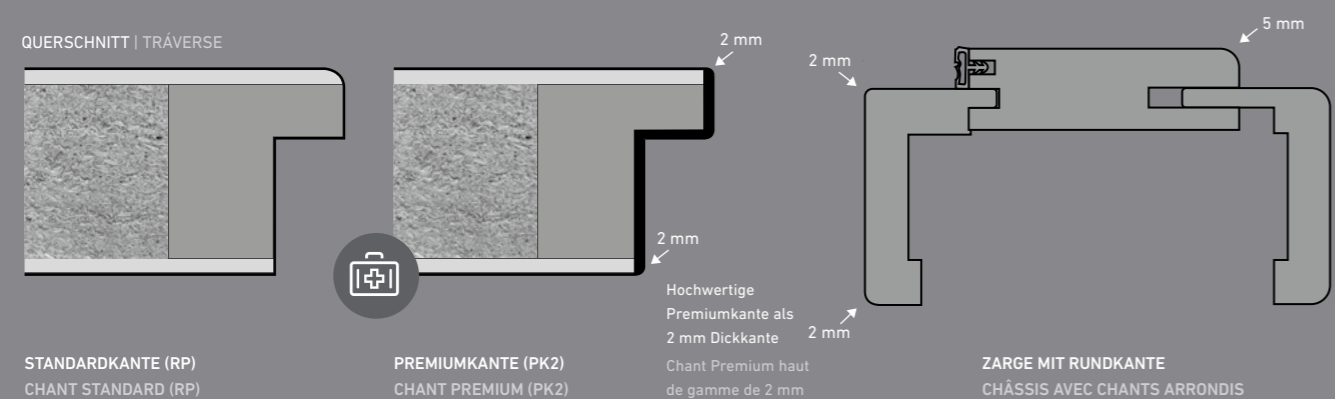

Kleine Rundkante an Türblatt und Zarge Petit chant arrondi sur le battant et le châssis

PRÜM Türen und Zargen mit den Oberflächen CPL Karo, Weißlack 9016, Weißlack 9010 und die neuen Grautöne sind mit einer neuen exklusiven Premiumkante (PK2) erhältlich.

Les portes et châssis PRÜM en CPL Karo, laque blanche 9016, laque blanche 9010 et les nouvelles teintes de gris sont disponibles avec un nouveau chant premium (PK2).

- **1** TÜRBLATT TB-PK2
  Premiumkante
  BATTANT TB-PK2
  Chant Premium
- **2** ZARGE FU-RFKR
  Bekleidung rund (60/16 mm)
  Futterplatte rund
  CHÂSSIS FU-RFKR
  Chambranle arrondi (60/16 mm)
  Ébrasement arrondi

Verringerte Verletzungsgefahr (auch als KiTa-Kante)
Risque de blessure réduit (Également disponible avec chant KiTa)

Türkanten und Zargenausführungen im Überblick Vue d'ensemble des chants et finitions des châssis