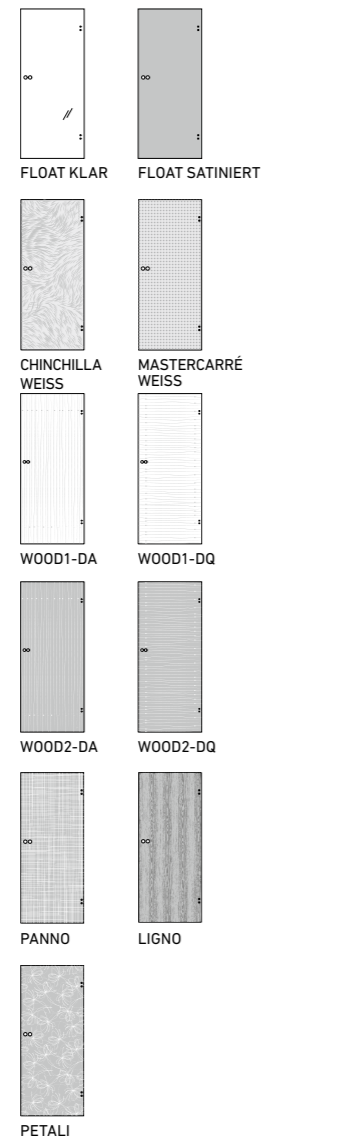

GANZGLASTÜREN ORNAMENT
PORT TOUT VERRE DÉCORÉ