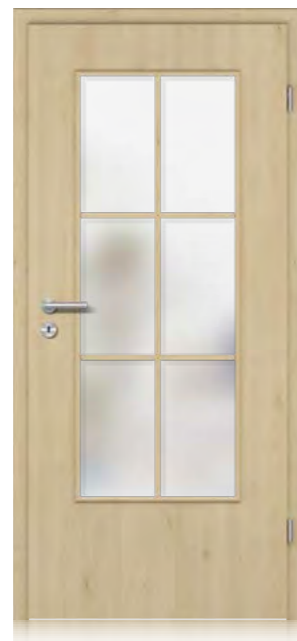

QUERSCHNITT | TRAVÈRSE

RUNDKANTE | CHANT ARRONDIS

Lichtausschnitt-Türen

geschlossene Türen

1 STANDARD TB-DA
CPL Ahorn Pur
-
FU-RF-60/16
RAVENNA, Standard-Rosette
PORTES STANDARD TB-DA
CPL Érable pur
-
FU-RF-60/16
RAVENNA, rosette standard