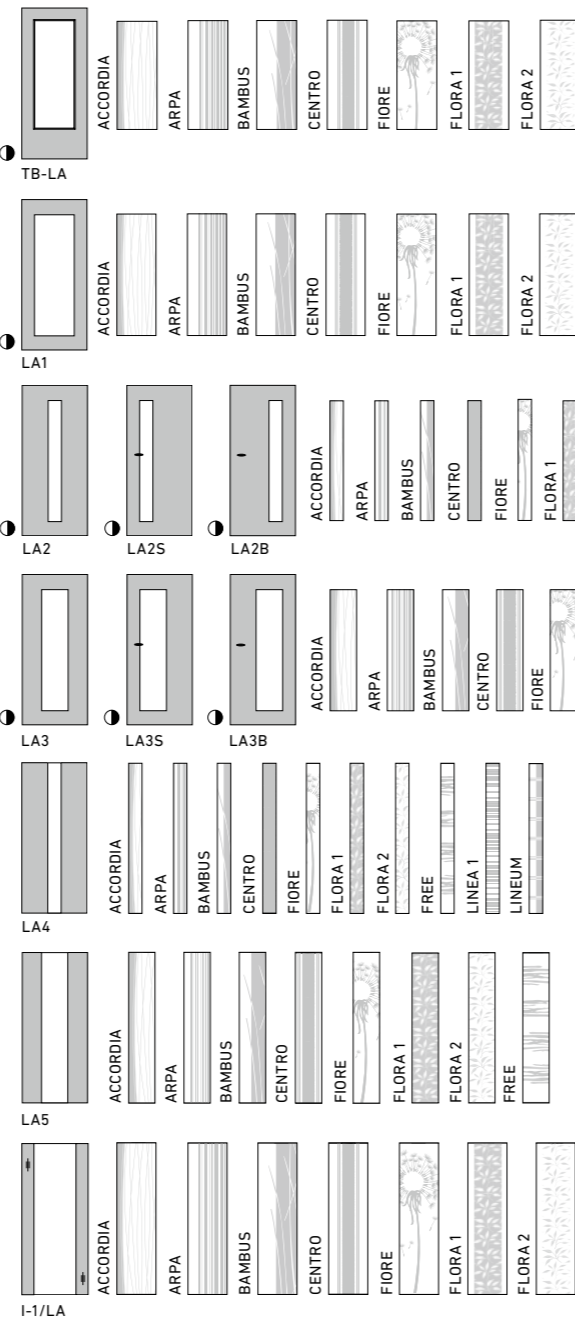

LICHTAUSCHNITTGLÄSER
OCULUS AVEC VERRES