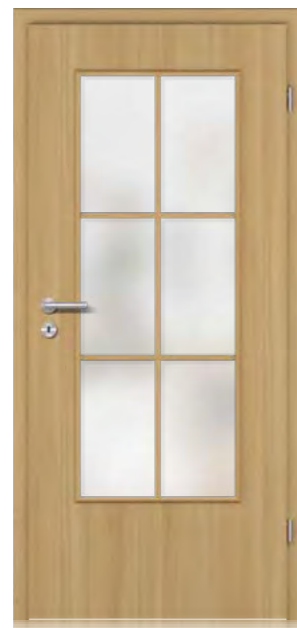

QUERSCHNITT | TRAVÈRSE

RUNDKANTE | CHANT ARRONDIS

Lichtausschnitt-Türen

geschlossene Türen

1 STANDARD TB-DA
CPL Buche Pur
-
FU-RF-60/16
RAVENNA, Standard-Rosette
PORTES STANDARD TB-DA
CPL Hêtre pur
-
FU-RF-60/16
RAVENNA, rosette standard