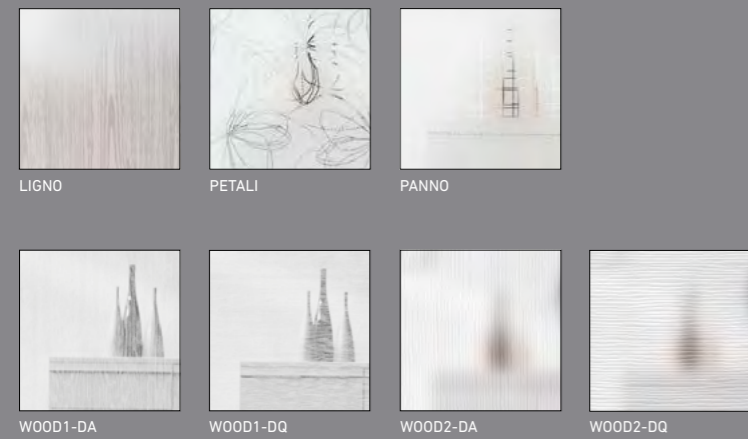

MODERNE ORNAMENTGLÄSER | VERRRES AVEC ORNEMENT MODERNE