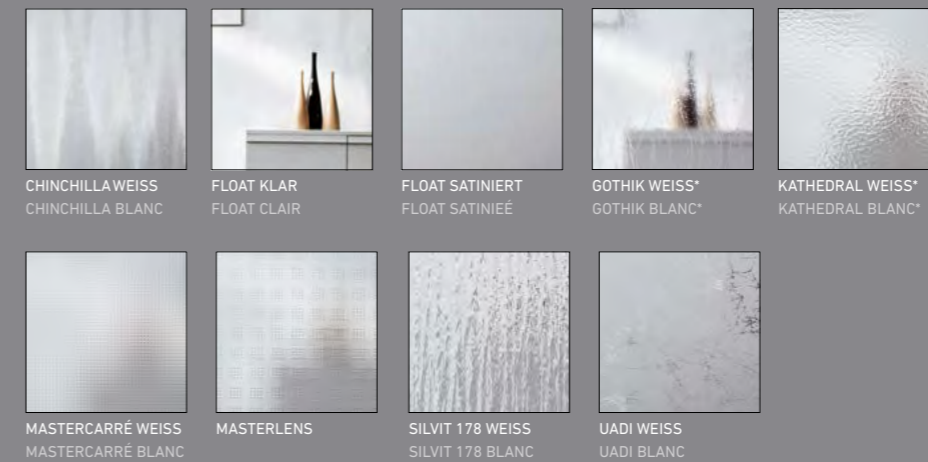

CPL TOUCH WHITELINE DA/DQ, CPL TOUCH GREYLINE DA/DQ

TÜRKANTEN*
CHANTS*

RP

GLÄSER | VERRRES

MODERNE ORNAMENTGLÄSER | VERRRES AVEC ORNEMENT MODERNE

KLASSISCHE ORNAMENTGLÄSER | VERRRES AVEC ORNEMENT CLASSIC

*Nicht als Ganzglastür oder LA4, LA5 erhältlich
*Ne convient pas aux portes en verre ou LA4, LA5