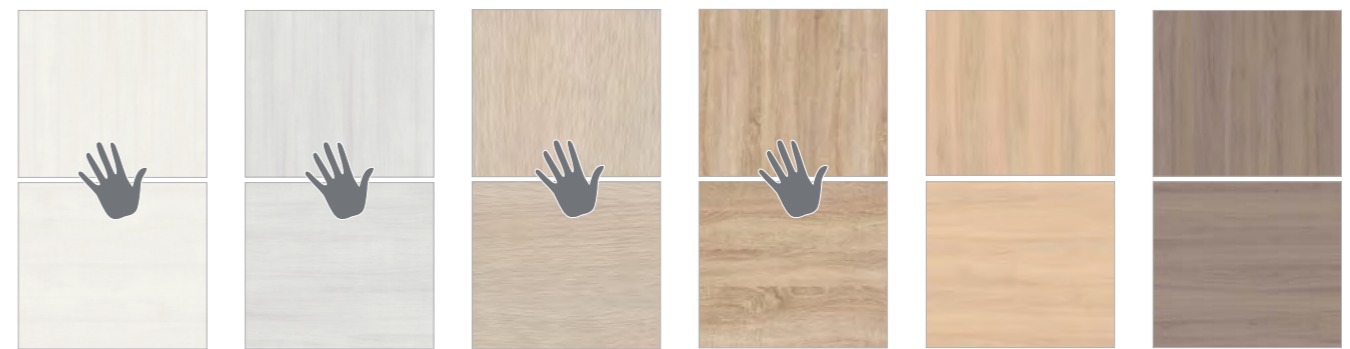

CPL WEISS CPL AHORN PUR CPL BUCHE PUR CPL EICHE CPL GRAU CPL ESCHE WEISS
CPL BLANC CPL ÉRABLE PUR CPL HÊTRE PUR CPL CHÈNE CPL GRIS CPL FRÈNE BLANC

CPL TOUCH WHITELINE DA/DQ CPL TOUCH GREYLINE DA/DQ CPL TOUCH PINIE DA/DQ CPL TOUCH EICHE DA/DQ CPL PERA CREME DA/DQ CPL PERA GREY DA/DQ