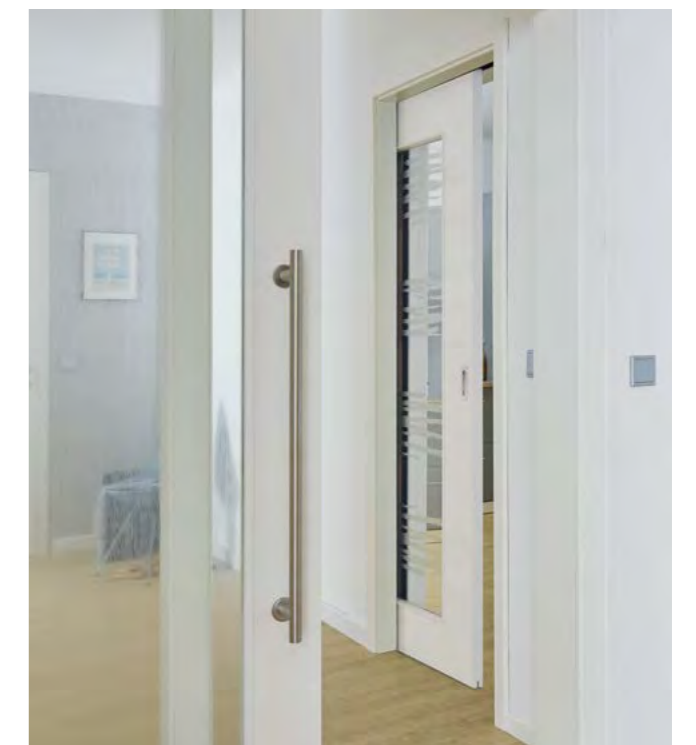

PORTES COULISSANTES À GALANDAGE POUR PORTES EN BOIS

Les éléments de portes coulissantes à galandage dotées de la ferrure adaptée KLASSIK pour portes en bois constituent la solution idéale lorsque l'espace est insuffisant pour les systèmes classiques de porte pivotante.