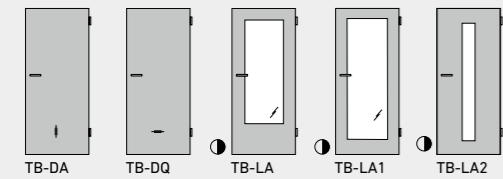

Gesamtübersicht STANDARD-Programm

Vue d'ensemble programme STANDARD

*LEGENDE S. 161 | *LÉGENDE S. 161

STANDARD | STANDARD

① Glasleisten in Edelstahl-Optik als Zusatzleistung erhältlich
Baguettes de verre d'aspect acier inoxydable disponibles comme prestation supplémentaire

OBERFLÄCHEN
SURFACES

CPL WEISSLACK 9010
CPL LAQUE BLANCHE 9010

TÜRKANTEN
CHANTS

RP PK2 PREMIUM KANTE

OBERFLÄCHEN
SURFACES

CPL WEISSLACK 9016
CPL LAQUE BLANCHE 9016

CPL SEIDENGRAU
CPL GRIS SOIE

CPL STAUBGRAU
CPL GRIS POUSSIÈRE

CPL GRAPHITGRAU
CPL GRIS GRAPHITE

TÜRKANTEN
CHANTS

RPKR PK2 PREMIUM KANTE

OBERFLÄCHEN
SURFACES

CPL KARO WHITE

CPL KARO BEIGE

CPL KARO GREY

CPL KARO DARK

TÜRKANTEN
CHANTS

PK2 PREMIUM KANTE

OBERFLÄCHEN
SURFACES

CPL AHORN PUR,
CPL BUCHE PUR
CPL ÉRABLE PUR,
CPL HÊTRE PUR

CPL TOUCH EICHE ASTIG DA/DQ, CPL TOUCH EICHE ALTHOLZ DA/DQ, CPL TOUCH PINIE DA/DQ
CPL TOUCH CHÊNE NOUEUX DA/DQ, CPL TOUCH VIEUX CHÊNE DA/DQ, CPL TOUCH PINE DA/DQ

CPL TOUCH EICHE DA/DQ, CPL TOUCH WHITELINE DA/DQ,
CPL TOUCH GREYLINE DA/DQ
CPL TOUCH CHÊNE DA/DQ, CPL TOUCH WHITELINE DA/DQ,
CPL TOUCH GREYLINE DA/DQ

CPL PERA GREY DA/DQ,
CPL PERA CREME DA/DQ

CPL EICHE, CPL GRAU,
CPL ESCHWEISS
CPL CHÊNE, CPL GRIS,
CPL FRÊNE BLANC

CPL TOUCH OAK WHITE DA/DQ, CPL TOUCH OAK CREME DA/DQ, CPL TOUCH OAK NATURE DA/DQ

TÜRKANTEN*
CHANTS*

RP

GLÄSER | VERRES