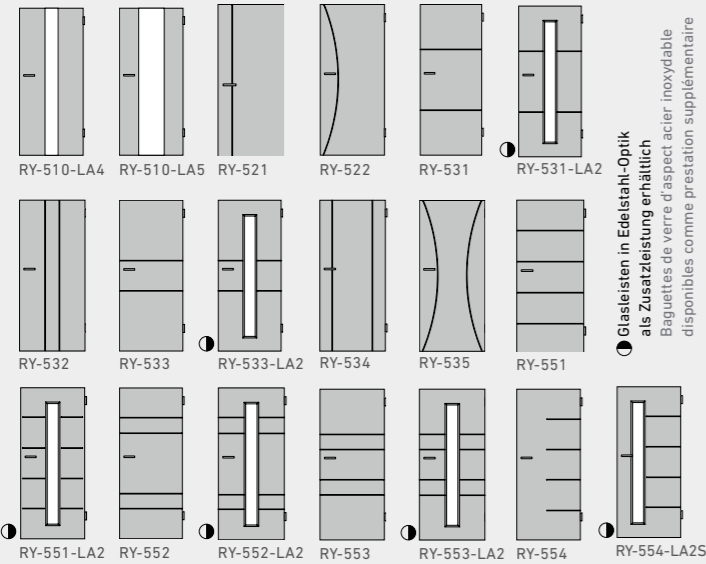

Gesamtübersicht ROYAL-Programm

Vue d'ensemble programme ROYAL

*LEGENDE S. 161 | *LÉGENDE S. 161

ROYAL 500 | ROYAL 500

Glasleisten in Edelstahl-Optik
als Zusatzleistung erhältlich
Baguettes de verre d'aspect acier inoxydable
disponibles comme prestation supplémentaire

OBERFLÄCHEN
SURFACES

CPL WEISSLACK 9010
CPL LAQUE BLANCHE 9010

TÜRKANTEN*
CHANTS*

RP

PK2

PRIM
PREMIUM
KANTE

CPL KARO WHITE

CPL KARO BEIGE

CPL KARO GREY

CPL KARO DARK

OBERFLÄCHEN
SURFACES

CPL WEISSLACK 9016
CPL LAQUE BLANCHE 9016

CPL SEIDENGRAU
CPL GRIS SOIE

CPL STAUBGRAU
CPL GRIS POUSSIÈRE

CPL GRAPHITGRAU
CPL GRIS GRAPHITE

TÜRKANTEN*
CHANTS*

RPKR

PK2

PRIM
PREMIUM
KANTE

OBERFLÄCHEN
SURFACES

PK2

PRIM
PREMIUM
KANTE

OBERFLÄCHEN
SURFACES

CPL TOUCH EICHE ASTIG DA/DQ, CPL TOUCH EICHE ALTHOLZ DA/DQ
CPL TOUCH CHÈNE NOUVEUX DA/DQ, CPL TOUCH VIEUX CHÈNE DA/DQ

CPL PERA GREY DA/DQ

CPL TOUCH PINIE DA/DQ, CPL TOUCH EICHE DA/DQ
CPL TOUCH PINE DA/DQ, CPL TOUCH CHÈNE DA/DQ

CPL PERA CREME DA/DQ

CPL TOUCH OAK WHITE DA/DQ, CPL TOUCH OAK CREME DA/DQ
CPL TOUCH OAK NATURE DA/DQ

CPL TOUCH WHITELINE DA/DQ, CPL TOUCH GREYLINE DA/DQ

TÜRKANTEN*
CHANTS*

RP

GLÄSER | VERRRES