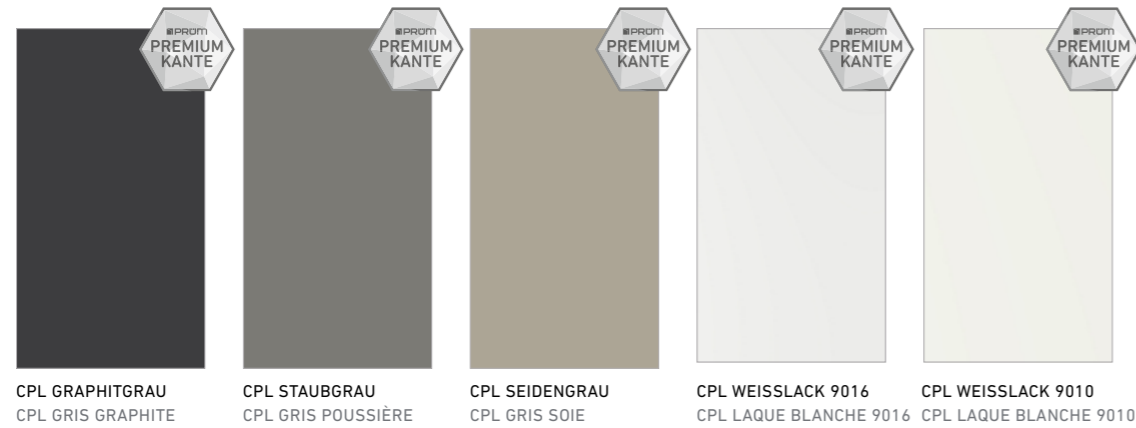

Oberflächen-Übersicht

Aperçu sur les surfaces

UNSERE NEUEN TOUCH-OBERFLÄCHEN KÖNNEN SIE AUCH FÜHLEN!
Sieht aus wie Furnier, fühlt sich an wie Echtholz und ist dabei besonders robust, farbecht und pflegeleicht!

KEINE FINGERABDRÜCKE AUF DER OBERFLÄCHE!
Diese hochwertigen Oberflächen haben Antifingerprint-Eigenschaften.

VOUS POUVEZ MAINTENANT AUSSI SENTIR NOS NOUVELLES INTERFACE TACTILES!
On dirait du placage, sensation du vrai bois et particulièrement robuste, de couleur résistante et facile à entretenir.

DES SURFACES SANS AUCUNE TRACE DE DOIGTS!
Ces surfaces haute qualité ont été traitées pour éviter les traces de doigts.