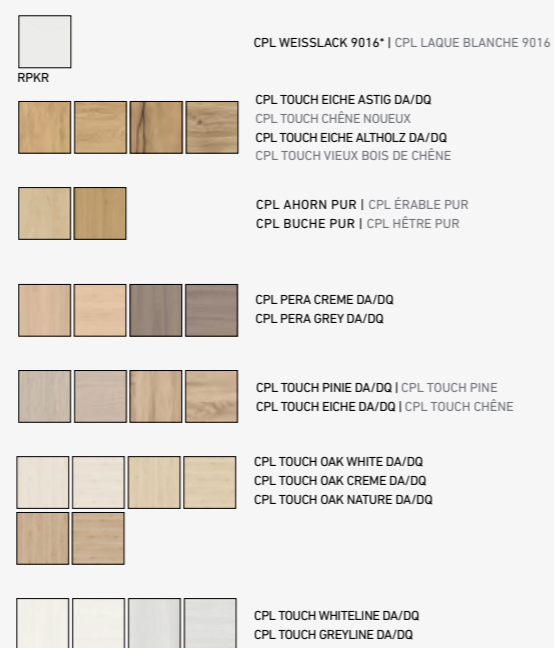

STANDARD
STANDARD

INTARSIA
INTARSIA

▲ Nicht erhältlich in CPL Weißlack 9016, CPL Buche Pur und CPL Ahorn Pur
Non disponible en CPL Laque blanche 9016, CPL Hêtre pur und CPL Érable pur

ROYAL 500
ROYAL 500

- **DQ** Strukturrichtung DQ quer
  Sense de structure DQ horizontale
- **DA** Strukturrichtung DA längs
  Sense de structure DA verticale
- **LA** Lichtausschnitt
  Découpe de lumière
- **GG** Ganzglastür
  porte tout verre
- **●** Glasleisten in Edelstahl-Optik
  als Zusatzleistung erhältlich
  Baguettes de verre d'aspect acierinoxydable
  disponibles comme prestation supplémentaire
- **PK2** Premiumkante
  Chant premium
- **RP** Rundkante
  Chant Arrondis
- **RPKR** Kleine Rundkante
  Petit chant Arrondis

OBERFLÄCHEN | SURFACES

*ähnlich 9010/9016

*ähnlich 9016

*ähnlich 9010/9016

TÜRKANTEN | CHANTS