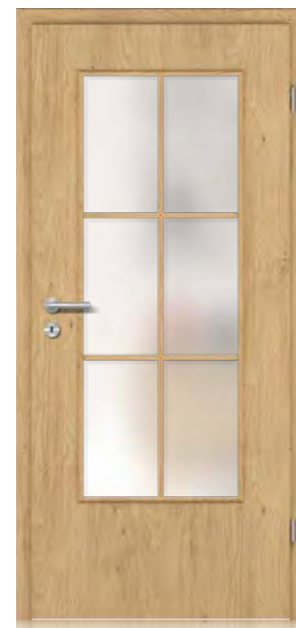

QUERSCHNITT | TRAVÈRSE

RUNDKANTE | CHANT ARRONDIS

Lichtausschnitt-Türen

geschlossene Türen

1 STANDARD TB-DA
CPL Touch Eiche Astig

2 STANDARD TB-LA-DA+SP4
CPL Touch Eiche Astig
FLOAT SATINIERT, Ornamentglas
FU-RF-60/16