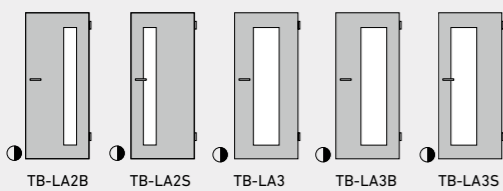

Gesamtübersicht STANDARD-Programm

Vue d'ensemble programme STANDARD

*LEGENDE S. 161 | *LÉGENDE S. 161

STANDARD | STANDARD

① Glasleisten in Edelstahl-Optik als Zusatzleistung erhältlich
Baguettes de verre d'aspect acier inoxydable disponibles comme prestation supplémentaire

OBERFLÄCHEN
SURFACES

CPL WEISSLACK 9010
CPL LAQUE BLANCHE 9010

TÜRKANTEN
CHANTS

RP PK2 PREMIUM KANTE

OBERFLÄCHEN
SURFACES

CPL WEISSLACK 9016
CPL LAQUE BLANCHE 9016

CPL SEIDENGRAU
CPL GRIS SOIE

CPL STAUBGRAU
CPL GRIS POUSSIÈRE

CPL GRAPHITGRAU
CPL GRIS GRAPHITE

TÜRKANTEN
CHANTS

RPKR PK2 PREMIUM KANTE

OBERFLÄCHEN
SURFACES

CPL KARO WHITE

CPL KARO BEIGE

CPL KARO GREY

CPL KARO DARK

TÜRKANTEN
CHANTS

PK2 PREMIUM KANTE

OBERFLÄCHEN
SURFACES

CPL AHORN PUR,
CPL BUCHE PUR
CPL ÉRABLE PUR,
CPL HÊTRE PUR

CPL TOUCH EICHE ASTIG DA/DQ, CPL TOUCH EICHE ALTHOLZ DA/DQ, CPL TOUCH PINIE DA/DQ
CPL TOUCH CHÊNE NOUEUX DA/DQ, CPL TOUCH VIEUX CHÊNE DA/DQ, CPL TOUCH PINE DA/DQ

CPL TOUCH EICHE DA/DQ, CPL TOUCH WHITELINE DA/DQ,
CPL TOUCH GREYLINE DA/DQ
CPL TOUCH CHÊNE DA/DQ, CPL TOUCH WHITELINE DA/DQ,
CPL TOUCH GREYLINE DA/DQ

CPL PERA GREY DA/DQ,
CPL PERA CREME DA/DQ

CPL EICHE, CPL GRAU,
CPL ESCHWEISS
CPL CHÊNE, CPL GRIS,
CPL FRÊNE BLANC

CPL TOUCH OAK WHITE DA/DQ, CPL TOUCH OAK CREME DA/DQ, CPL TOUCH OAK NATURE DA/DQ

TÜRKANTEN*
CHANTS*

RP

GLÄSER | VERRES