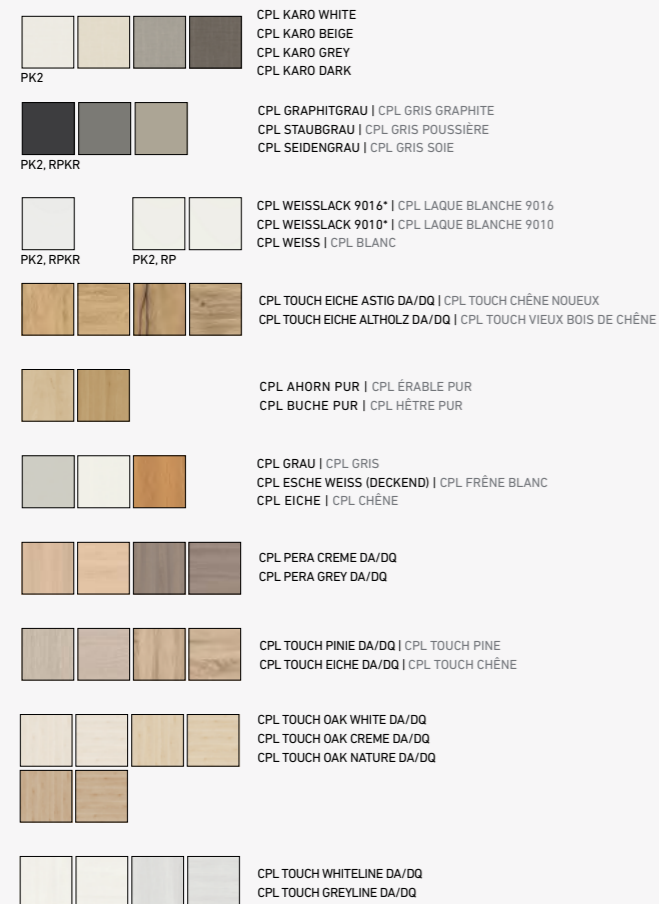

OBERFLÄCHEN | SURFACES

*ähnlich 9010/9016