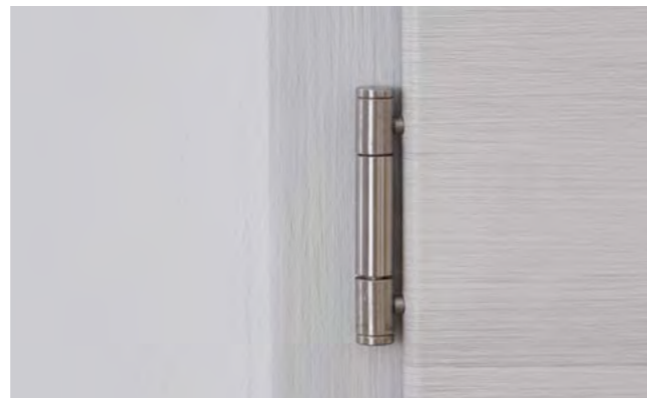

VIDEO Schrägelemente | Éléments obliques [KLICK](#)

Schrägelement geschlossen (angepasst an Dachschräge)

Schrägelement geöffnet (angepasst an Dachschräge)

Detail Gehrung

Standard Schließblech Edelstahl

3-tlg. Band V 0026

Schrägelemente | Éléments obliques

Platzsparende Lösungen | Solutions permettant d'économiser de l'espace

Geschosshohe Elemente Éléments à hauteur d'étage

Schön und praktisch | Beau et pratique

SCHÖN FÜR DIE OPTIK, PRAKTISCH FÜR ALLTÄGLICHE SITUATIONEN