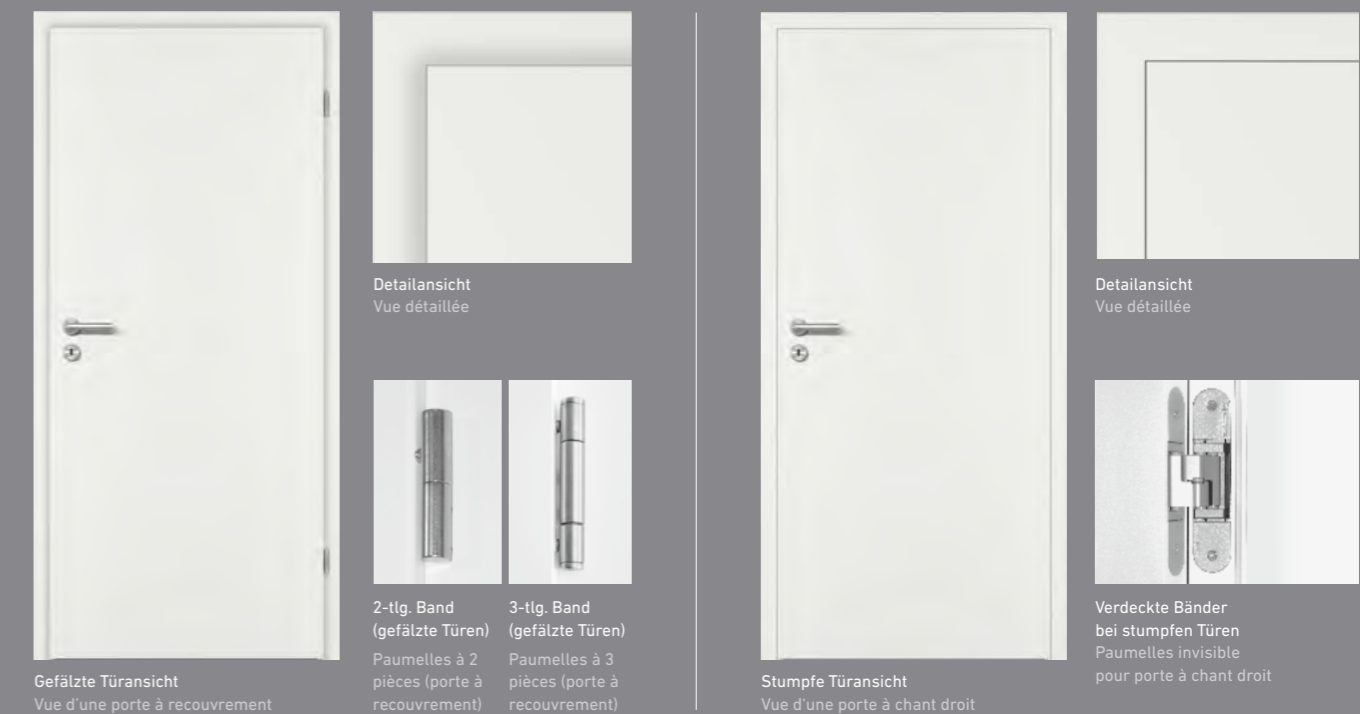

Ausführungen gefälzt und stumpf À recouvrement et à chant droit